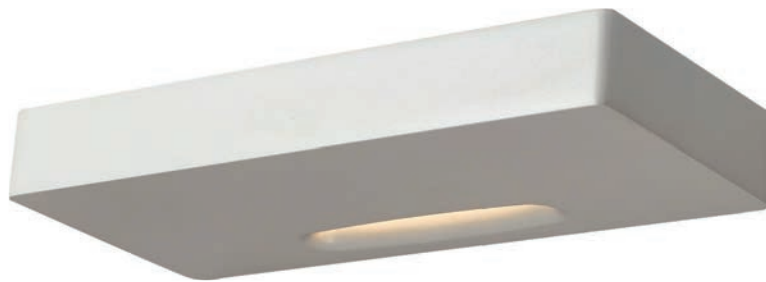

MISTIC ELO 2 × 4.6 W DIM

Architektoniczna oprawa ścienna LED (kinkiet) wykonana z aluminium w kolorze biały mat. Dwa kierunki świecenia: góra – dół.

MATT WHITE
MSTC-05411460

Dane Techniczne

Moc:	2 × LED 4.6 W / 500 mA
Temperatura barwowa:	3000 K
Strumień świetlny:	942 lm / CRI 80
Wykończenie:	Biały mat
Klasa szczelności:	IP20
Zasilacz:	HEP 10 W, ściemniający
Nr katalogowy:	MSTC-05411460